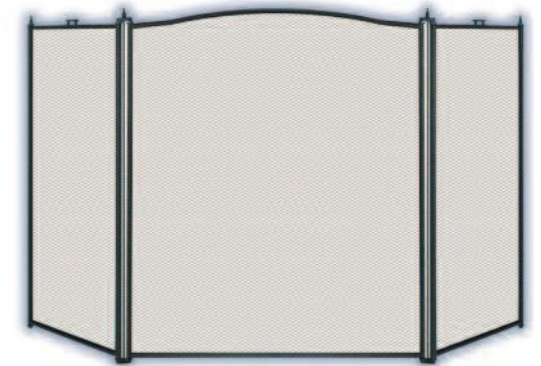

JC 11BKFM
H77cm W132cm
3 PANEL FIRESCREEN