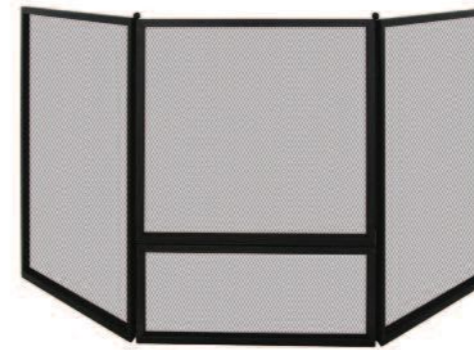

**JC 382BK**  
H83cm W130cm  
3 FOLD WI FIRESCREEN

**JC 1848BK**  
H67cm W60cm  
LAYBACK

**JC 4001BK**  
H23cm

**JC 380LBK**  
H83cm W130cm  
3 PANEL WI FIRESCREEN

**JC 380SBK**  
H64cm W97cm  
3 PANEL MINI WI FIRESCREEN

**JC 2828CRBK**  
L169 W55cm H81cm  
CORNER NURSERY GUARD

**JC 518CK**  
H86cm W99cm  
1 FOLD WI FIRESCREEN

**JC 3828LBK**  
W126cm D126cm H80cm DOOR OPENING 60cm  
NURSERY GUARD

**JC 3828SBK**  
W100cm D90cm H80cm DOOR OPENING 60cm  
NURSERY GUARD