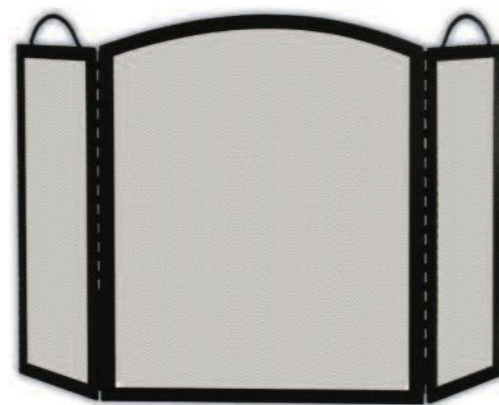

# FIRESCREENS

**JC 8BKFM**  
H81cm W132cm  
4 PANEL FIRESCREEN

**JC 11BKFM**  
H77cm W132cm  
3 PANEL FIRESCREEN

**JC 2001BK**  
H81cm W130cm  
3 PANEL FIRESCREEN

**JC 0184BK**  
H67cm W100cm  
LAYBACK

**JC 3S26BK**  
H79cm W129cm  
3 PANEL SCREEN