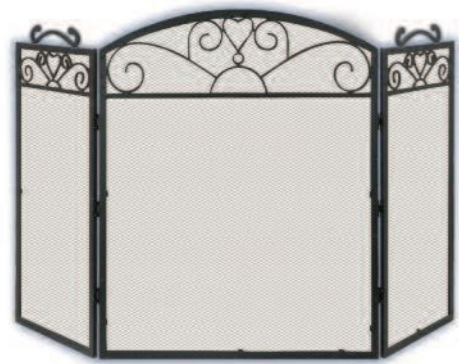

JC 380LBK
H83cm W130cm
3 PANEL WI FIRESCREEN