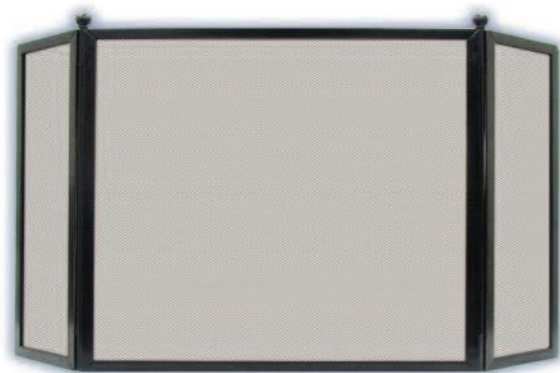

# FIRESCREENS

**JC 8BKFM**  
H81cm W132cm  
4 PANEL FIRESCREEN

**JC 11BKFM**  
H77cm W132cm  
3 PANEL FIRESCREEN

**JC 2001BK**  
H81cm W130cm  
3 PANEL FIRESCREEN

**JC 0184BK**  
H67cm W100cm  
LAYBACK

**JC 3S26BK**  
H79cm W129cm  
3 PANEL SCREEN