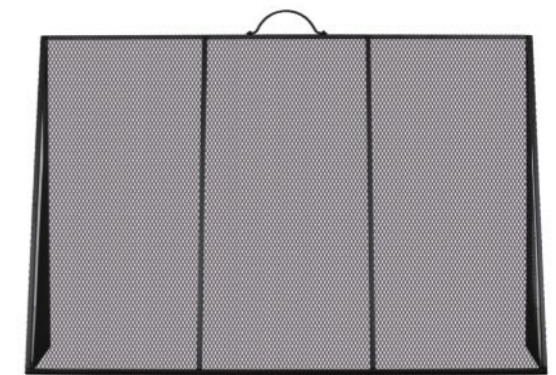

JC 0184BK
H67cm W100cm
LAYBACK